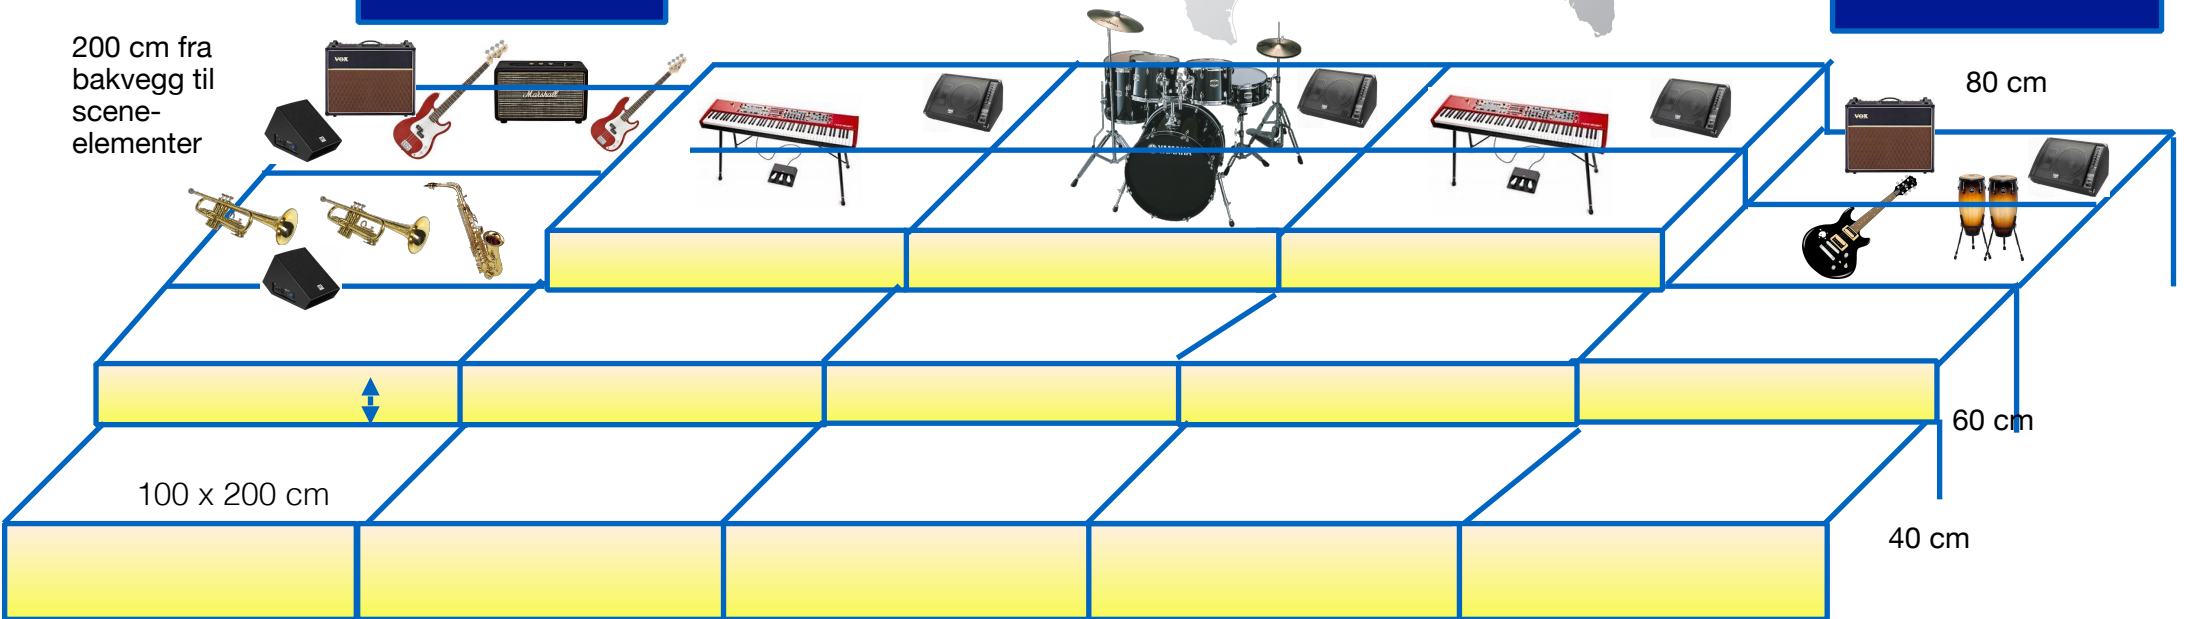

200 cm fra bakvegg til scene-elementer

600 cm fra scene-elementer til scene-kant